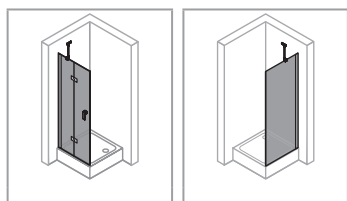

Vierhoek

Zwaai deur met vast
segment voor zijwand/
hoekinstap

Zijwand