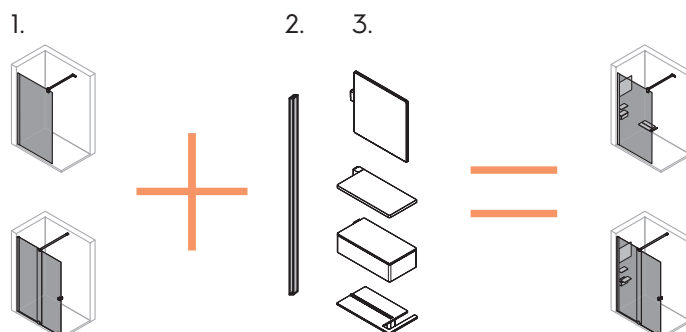

Nástěnný držák Select+

Praktický pro vaše individuální požadavky

Všestranný systém již na první pohled

- Upevnění pomocí systému Select+ nebo společně s montážním profilem EasyStyle Select+
- Rychlá a snadná instalace bez vrtání
- Příslušné komponenty lze variabilně umístit v jakékoliv výšce
- Snadné čištění díky rovným plochám
- Příslušenství lze kombinovat a doplňovat dle potřeby
- HÜPPE Select+ je k dispozici v barvách stříbrná matná, Black Edition a White Edition

Sada stěnových profilů Select+

Se sadou stěnových profilů Select+ lze produkty z jiných sérií Hüppe rozšířit do jedinečného a praktického úložného systému. Sada Select+ se objednává jako doplněk ke sprchovému koutu a obsahuje inovativní nástěnný profil Select+ s vodící drážkou, všechny potřebné těsnící nebo ustavovací lišty a krycí profil pro zakrytí vodících drážek.

Požadavky a potřeby

1. Vlastněte již jednu z následujících bočních stěn nebo variantu dveří příslušné řady:

- Samostatně stojící boční stěny s nástěnnou lištou a tloušťkou skla 6 mm nebo 8 mm
- Všechny modely řady HÜPPE Xtensa pure
- Varianty dveří s pevným segmentem a bočními stěnami řady:
  - HÜPPE Solva/SolvaPro s nástěnnou lištou
  - HÜPPE Enjoy pure s nástěnnou lištou
- Všechny varianty dveří s pevným segmentem řady HÜPPE Design pure/elegance

2. Objednejte si sadu Hüppe Select+ kit

3. Vyberte a objednejte si dle Vašeho přání Select+ zrcadlo, Select+ organizér či ostatní nabízená příslušenství