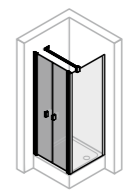

Pendeltür für Seitenwand
Two-way door for side panel