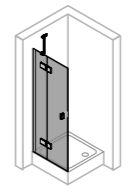

Schwingtür mit festem Segment für Seitenwand und Nische
Swing door with fixed segment for side panel and recess