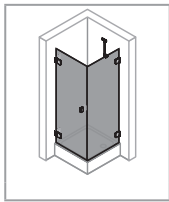

Badewannenabtrennungen

1-teilig

1-teilig mit festem Segment

Schwingfalttür

HÜPPE SolvaPro rahmenlos

Erfüllt Ihre Träume

4-Eck

Schwingtür in Nische

Schwingtür mit festem Segment in Nische

Pendeltür in Nische

Schwingtür mit Nebenteil in Nische

Schwingtür mit festem Segment und Nebenteil in Nische

4-Eck

Schwingtür mit Seitenwand

Schwingtür mit festem Segment und Seitenwand

Schwingtür mit festem Segment mit Nebenteil und Seitenwand

Schwingtüreikeinstieg mit festen Segmenten

Seitenwand alleinstehend

Seitenwand freistehend

Seitenwand mit beweglichem Segment

HÜPPE SolvaPro teilgerahmt