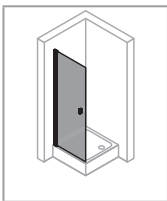

4-Eck

U-Kabine

Walk-In

Seitenwand alleinstehend

Walk-In Seitenwand mit beweglichem Segment

Badewannenabtrennungen

1-teilig

1-teilig mit festem Segment

Schwingfalttür

3-teilig

Seitenwand

HÜPPE Solva

1 für Alle - die Beschlagserie für alle Bedürfnisse

4-Eck

Schwingtür für Nische und Seitenwand

Schwingtür mit festem Segment für Nische und Seitenwand

Schwingfalttür für Nische und Seitenwand

Pendeltür für Seitenwand

Schwingtür mit festem Segment und Nebenteil für Seitenwand

Seitenwand für Schwingtür/Schwingfalttür/Schwingtür mit festem Segment/Pendeltür