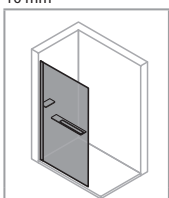

4-Eck

Seitenwand
alleinstehend
10 mm

Seitenwand
alleinstehend
8 mm

Seitenwand
alleinstehend
6 mm

HÜPPE Design pure

Duschkabinen für jede Einbausituation

4-Eck

Schwingtür Schwingtür mit festem Segment Schwingfalttür Schwingfalttür mit festem Segment Seitenwand für Schwingtür Bewegliche Seitenwand für Schwingtür Schwingtür mit Nebenteil in Nische