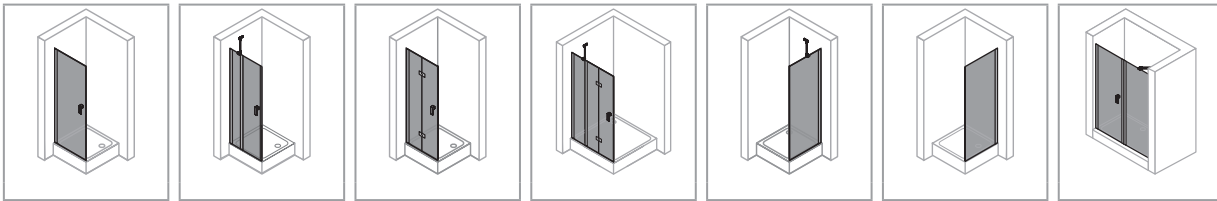

4-Eck

Seitenwand
alleinstehend
10 mm

Seitenwand
alleinstehend
8 mm

Seitenwand
alleinstehend
6 mm

HÜPPE Design pure

Duschkabinen für jede Einbausituation

4-Eck

Schwingtür Schwingtür mit festem Segment Schwingfalttür Schwingfalttür mit festem Segment Seitenwand für Schwingtür Bewegliche Seitenwand für Schwingtür Schwingtür mit Nebenteil in Nische

4-Eck

Schwingtür mit festem Segment und Nebenteil in Nische

Pendeltür in Nische

Pendeltür für Seitenwand

Seitenwand für Pendeltür

1/4 Kreis

Schwingtür 2-flügelig

Schwingtür mit festen Segmenten 2-flügelig (1/2)

4-Eck

U-Kabine

Walk-In

Seitenwand alleinstehend

Walk-In Seitenwand mit beweglichem Segment

Badewannenabtrennungen

1-teilig

1-teilig mit festem Segment