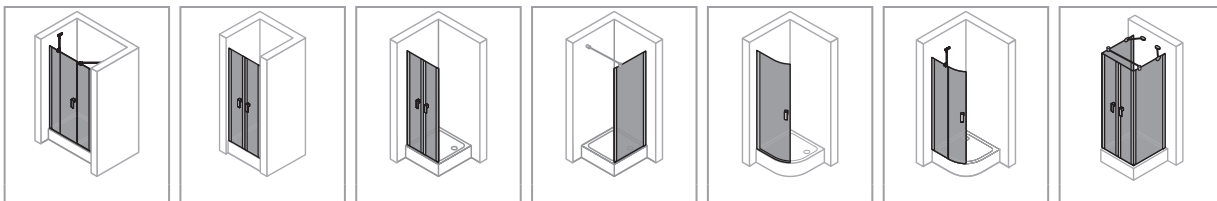

4-Eck

Seitenwand
alleinstehend
10 mm

Seitenwand
alleinstehend
8 mm

Seitenwand
alleinstehend
6 mm

HÜPPE Design pure

Duschkabinen für jede Einbausituation

4-Eck

Schwingtür Schwingtür mit festem Segment Schwingfalttür Schwingfalttür mit festem Segment Seitenwand für Schwingtür Bewegliche Seitenwand für Schwingtür Schwingtür mit Nebenteil in Nische

4-Eck

Schwingtür mit festem Segment und Nebenteil in Nische

Pendeltür in Nische

Pendeltür für Seitenwand

Seitenwand für Pendeltür

1/4 Kreis

Schwingtür 2-flügelig

Schwingtür mit festen Segmenten 2-flügelig (1/2)

4-Eck

U-Kabine

Walk-In

Seitenwand alleinstehend

Walk-In Seitenwand mit beweglichem Segment

Badewannenabtrennungen

1-teilig

1-teilig mit festem Segment

Schwingfalttür

3-teilig

Seitenwand

HÜPPE Solva

1 für Alle - die Beschlagserie für alle Bedürfnisse

4-Eck

Schwingtür für Nische und Seitenwand

Schwingtür mit festem Segment für Nische und Seitenwand