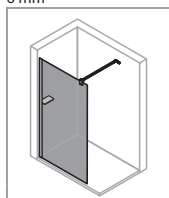

4-Eck

Seitenwand
alleinstehend
10 mm

Seitenwand
alleinstehend
8 mm

Seitenwand
alleinstehend
6 mm

HÜPPE Design pure

Duschkabinen für jede Einbausituation

4-Eck

Schwingtür Schwingtür mit festem Segment Schwingfalttür Schwingfalttür mit festem Segment Seitenwand für Schwingtür Bewegliche Seitenwand für Schwingtür Schwingtür mit Nebenteil in Nische

4-Eck

Schwingtür mit festem Segment und Nebenteil in Nische

Pendeltür in Nische

Pendeltür für Seitenwand

Seitenwand für Pendeltür

1/4 Kreis

Schwingtür 2-flügelig

Schwingtür mit festen Segmenten 2-flügelig (1/2)