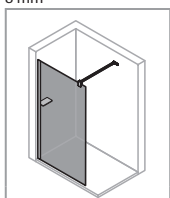

4-Eck

Seitenwand
alleinstehend
10 mm

Seitenwand
alleinstehend
8 mm

Seitenwand
alleinstehend
6 mm

HÜPPE Design pure

Duschkabinen für jede Einbausituation

4-Eck

Schwingtür Schwingtür mit festem Segment Schwingfalttür Schwingfalttür mit festem Segment Seitenwand für Schwingtür Bewegliche Seitenwand für Schwingtür Schwingtür mit Nebenteil in Nische