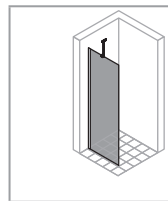

4-Eck

U-Kabine

Walk-In

Seitenwand alleinstehend

Walk-In Seitenwand mit beweglichem Segment

Badewannenabtrennungen

1-teilig

1-teilig mit festem Segment

Schwingfalttür

3-teilig

Seitenwand

HÜPPE Solva

1 für Alle - die Beschlagserie für alle Bedürfnisse

4-Eck

Schwingtür für Nische und Seitenwand

Schwingtür mit festem Segment für Nische und Seitenwand

Schwingfalttür für Nische und Seitenwand

Pendeltür für Seitenwand

Schwingtür mit festem Segment und Nebenteil für Seitenwand

Seitenwand für Schwingtür/Schwingfalttür/Schwingtür mit festem Segment/Pendeltür