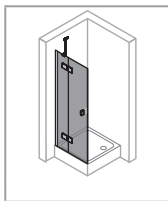

4-Eck

U-Kabine

Walk-In

Seitenwand alleinstehend

Walk-In Seitenwand mit beweglichem Segment

Badewannenabtrennungen

1-teilig

1-teilig mit festem Segment

Schwingfalttür

3-teilig

Seitenwand

HÜPPE Solva

1 für Alle - die Beschlagserie für alle Bedürfnisse

4-Eck

Schwingtür für Nische und Seitenwand

Schwingtür mit festem Segment für Nische und Seitenwand

Schwingfalttür für Nische und Seitenwand

Pendeltür für Seitenwand

Schwingtür mit festem Segment und Nebenteil für Seitenwand

Seitenwand für Schwingtür/Schwingfalttür/Schwingtür mit festem Segment/Pendeltür