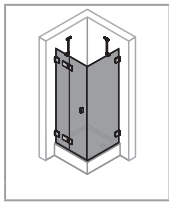

Badewannenabtrennungen

1-teilig

1-teilig mit festem Segment

Schwingfalttür

HÜPPE SolvaPro rahmenlos

Erfüllt Ihre Träume

4-Eck

Schwingtür in Nische

Schwingtür mit festem Segment in Nische

Pendeltür in Nische

Schwingtür mit Nebenteil in Nische

Schwingtür mit festem Segment und Nebenteil in Nische

4-Eck

Schwingtür mit Seitenwand

Schwingtür mit festem Segment und Seitenwand

Schwingtür mit festem Segment mit Nebenteil und Seitenwand

Schwingtüreikeinstieg mit festen Segmenten

Seitenwand alleinstehend

Seitenwand freistehend

Seitenwand mit beweglichem Segment

HÜPPE SolvaPro teilgerahmt