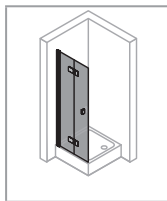

4-Eck

U-Kabine

Walk-In

Seitenwand alleinstehend

Walk-In Seitenwand mit beweglichem Segment

Badewannenabtrennungen

1-teilig

1-teilig mit festem Segment

Schwingfalttür

3-teilig

Seitenwand

HÜPPE Solva

1 für Alle - die Beschlagserie für alle Bedürfnisse

4-Eck

Schwingtür für Nische und Seitenwand

Schwingtür mit festem Segment für Nische und Seitenwand

Schwingfalttür für Nische und Seitenwand

Pendeltür für Seitenwand

Schwingtür mit festem Segment und Nebenteil für Seitenwand

Seitenwand für Schwingtür/Schwingfalttür/Schwingtür mit festem Segment/Pendeltür