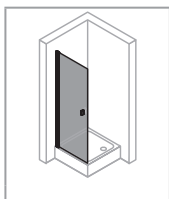

4-Eck

Seitenwand
alleinstehend
10 mm

Seitenwand
alleinstehend
8 mm

Seitenwand
alleinstehend
6 mm

HÜPPE Design pure

Duschkabinen für jede Einbausituation

4-Eck

Schwingtür Schwingtür mit festem Segment Schwingfalttür Schwingfalttür mit festem Segment Seitenwand für Schwingtür Bewegliche Seitenwand für Schwingtür Schwingtür mit Nebenteil in Nische

Schwingtür mit festem Segment mit Nebenteil und Seitenwand

Schwingtüreikeinstieg mit festen Segmenten

Seitenwand alleinstehend

Seitenwand freistehend

Seitenwand mit beweglichem Segment

HÜPPE SolvaPro teilgerahmt

Echte Handwerkskunst

4-Eck

Schwingtür für Nische und Seitenwand

Schwingtür mit festem Segment für Seitenwand und Nische

Pendeltür für Seitenwand

Seitenwand

Pendeltür in Nische

Schwingtür mit Nebenteil in Nische

Schwingtür für Eckeinstieg (1/2)

Schwingtür mit festem Segment für Eckeinstieg (1/2)

4-Eck

Seitenwand alleinstehend

L-Lösung